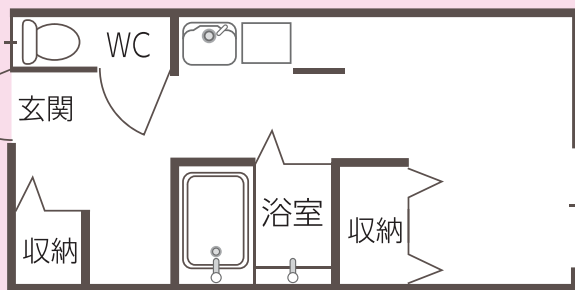

No.4 県立大学生専用アパートⅡ A棟・B棟

由利本荘市土谷字新谷303-

全室角部屋・高気密オール電化で安心の生活をサポートします。
県立大まで徒歩2分。市内アパートの中で最短距離です。

※一般の方の入居はありません。

アパート全16室

敷金礼金 0円

県立大生専用アパートⅡ 概要

- ◆ 全16室角部屋、全て洋室、大型バルコニー付き
- ◆ 高気密設計
- ◆ 深夜電力を利用した給湯設備
- ◆ インターネット環境・エアコン・地デジ・オートロック
- ◆ ウォシュレット完備
- ◆ 全室と連動した火災報知器を設置済み
- ◆ 全室禁煙

No.5 県立大学生専用低費用型アパートⅠ

由利本荘市川口字家妻6

全室に冷蔵庫、洗濯機、電子レンジ、ベッドが備え付けており、
親御さんの負担が少ないアパートです。 ※一般の方の入居はありません。

- 震災等に備え、食料の備蓄、発電機の準備、燃料の確保をしています。(本館にて)

アパート全10室

敷金礼金 0円

県立大生専用低費用型アパートⅠ 概要

- ◆ 全10室角部屋、全て洋室
- ◆ 冷蔵庫、洗濯機、電子レンジ、ベッド付き
- ◆ 高気密設計(インターネット環境・エアコン・地デジ・オートロック・ウォシュレット完備)
- ◆ 深夜電力を利用した給湯設備
- ◆ インターネット環境・エアコン・地デジ・オートロック
- ◆ 全室と連動した火災報知器を設置済み
- ◆ 全室禁煙

No.6 公立美術大学生専用アパート

秋田市新屋大川町14-31

全室に冷蔵庫、洗濯機、電子レンジ、ベッドが備え付けており、親御さんの負担が少ないアパートです。※一般の方の入居はありません。

秋田公立美術大学(秋田市新屋)入口前にあり、作品の制作などで遅くまで大学に残っている学生から好評を得ています。

アパート全10室

敷金礼金 0円

公立美大生専用アパート概要

- ◆ 全10室、全て洋室
- ◆ 冷蔵庫、洗濯機、電子レンジ、ベッド付き
- ◆ 高気密設計(インターネット環境・エアコン・地デジ・オートロック・ウォシュレット完備)
- ◆ 深夜電力を利用した給湯設備
- ◆ インターネット環境・エアコン・地デジ・オートロック
- ◆ 全室と連動した火災報知器を設置済み
- ◆ 全室禁煙

No.7 県立大学生専用アパートⅢ・東町アパート

セントラルコート/ウエストコート
由利本荘市東町18

全室に冷蔵庫、洗濯機、電子レンジ、ベッドが備え付けており、親御さんの負担が少ないアパートです。

アパート全2室

敷金礼金 0円

県立大生専用アパートⅢ概要

- ◆ 随時募集、全て洋室
- ◆ 冷蔵庫、洗濯機、電子レンジ、ベッド付き
- ◆ 高気密設計(インターネット環境・エアコン・地デジ・オートロック・ウォシュレット完備)
- ◆ 文化交流館ガダーレ前にあり、JR羽後本荘駅まで500メートル
- ◆ 全室禁煙