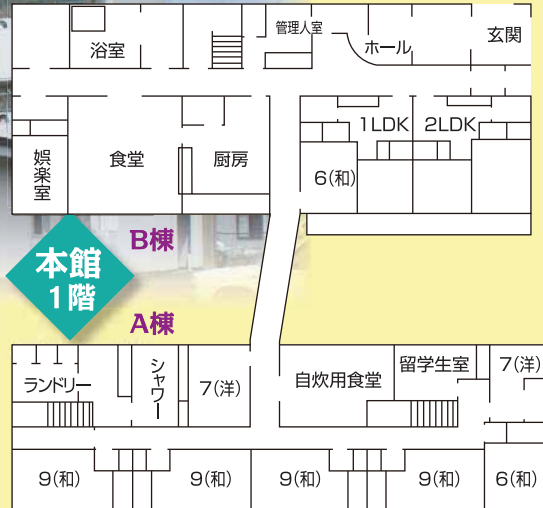

学生会館本館 概要

- 全室禁煙
- 完全個室・オートロック玄関・オール電化で安心
- 朝食・夕食付き(平日のみ/土・日・祝祭日・学校の休日を除きます)
- 休日・祝日用第2 食堂完備
- 各個室インターネット回線無料
- 全室冷房・暖房設備完備
- バス・トイレ/共同(浴室はいつでも利用可能ですが、原則として平日午前7時~15時までは清掃のため利用不可)
- コインシャワールーム・コインランドリー完備
- 食堂兼娯楽室(インターネット使い放題/麻雀、囲碁、将棋)
- 図書コーナー(理工科系の参考書等充実)
- 駐車場・駐輪場完備
- ミニ体育館(トレーニングルーム・多目的ホール・卓球台・テレビゲームなど)
- A棟(鉄筋コンクリート2階建全11室) B棟(鉄筋コンクリート3階建全22室)