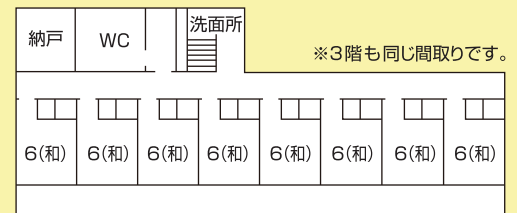

学生会館本館 概要

- 全室禁煙
- 完全個室・オートロック玄関・オール電化で安心
- 朝食・夕食付き(平日のみ/土・日・祝祭日・学校の休日を除きます)
- 休日・祝日用第2 食堂完備
- 各個室インターネット回線無料
- 全室冷房・暖房設備完備
- バス・トイレ/共同(浴室はいつでも利用可能ですが、原則として平日午前7時~15時までは清掃のため利用不可)
- コインシャワールーム・コインランドリー完備
- 食堂兼娯楽室(インターネット使い放題/麻雀、囲碁、将棋)
- 図書コーナー(理工科系の参考書等充実)
- 駐車場・駐輪場完備
- ミニ体育館(トレーニングルーム・多目的ホール・卓球台・テレビゲームなど)
- A棟(鉄筋コンクリート2階建全11室) B棟(鉄筋コンクリート3階建全22室)