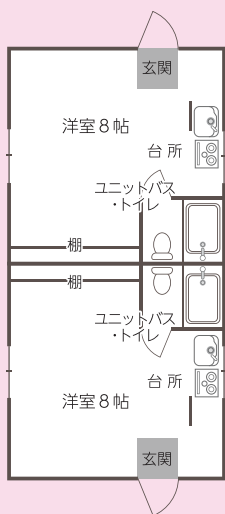

No.7 県立大学生専用アパートⅢ・東町アパート

セントラルコート/ウエストコート
由利本荘市東町18

全室に冷蔵庫、洗濯機、電子レンジ、ベッドが備え付けており、親御さんの負担が少ないアパートです。

アパート全2室

敷金礼金 0円

県立大生専用アパートⅢ概要

- ◆ 随時募集、全て洋室
- ◆ 冷蔵庫、洗濯機、電子レンジ、ベッド付き
- ◆ 高気密設計(インターネット環境・エアコン・地デジ・オートロック・ウォシュレット完備)
- ◆ 文化交流館ガダーレ前にあり、JR羽後本荘駅まで500メートル
- ◆ 全室禁煙