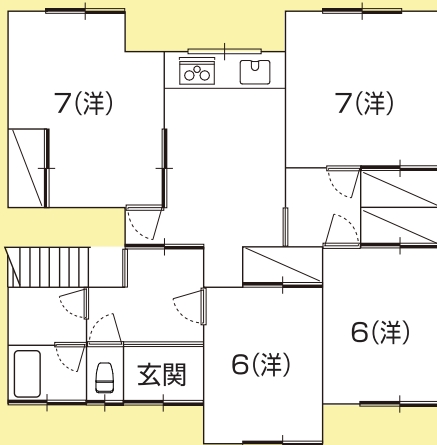

当会館は海拔30メートルの高台に位置しており、地震や津波にも安心です。

学生会館本館 概要

- ◆ 全室禁煙
- ◆ 完全個室・オートロック玄関・オール電化で安心
- ◆ 朝食・夕食付き(平日のみ/土・日・祝祭日・学校の休日を除きます)
- ◆ 休日・祝日用第2 食堂完備
- ◆ 各個室インターネット回線無料
- ◆ 全室冷房・暖房設備完備
- ◆ バス・トイレ/共同(浴室はいつでも利用可能ですが、原則として平日午前7時~15時までは清掃のため利用不可)
- ◆ コインシャワールーム・コインランドリー完備
- ◆ 食堂兼娯楽室(インターネット使い放題/麻雀、囲碁、将棋)
- ◆ 図書コーナー(理工科系の参考書等充実)
- ◆ 駐車場・駐輪場完備
- ◆ ミニ体育館(トレーニングルーム・多目的ホール・卓球台・テレビゲームなど)
- ◆ A棟(鉄筋コンクリート2階建全11室) B棟(鉄筋コンクリート3階建全22室)

No.2

学生会館別館

由利本荘市石脇字下長老沼140-35

敷金
礼金 0円

2階

別館
1階

学生会館別館1・2 概要

- ◆ 完全個室
- ◆ 朝食・夕食付き(平日のみ)(土・日・祝祭日・学校の休日を除きます)
- ◆ 各個室インターネット回線接続完備(無料)
- ◆ 全室冷房・暖房設備完備
- ◆ バス・トイレ/共同(バスはいつでも入浴可能ですが、原則として平日午前7時~12時までは清掃のため使用不可)
- ◆ 木造2階建 全6室