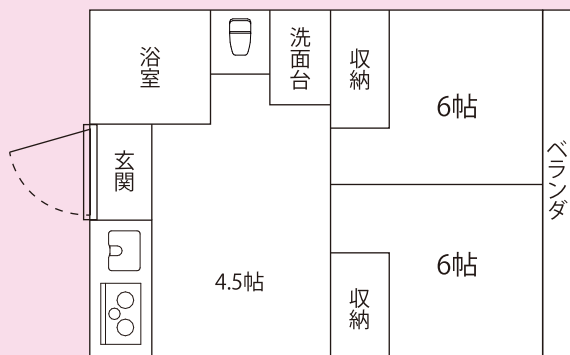

No.7 県立大学生専用アパートⅢ・東町アパート

セントラルコート/ウエストコート
由利本荘市東町18

全室に冷蔵庫、洗濯機、電子レンジ、ベッドが備え付けており、親御さんの負担が少ないアパートです。

アパート全2室

敷金礼金 0円

県立大生専用アパートⅢ概要

- ◆ 随時募集、全て洋室
- ◆ 冷蔵庫、洗濯機、電子レンジ、ベッド付き
- ◆ 高気密設計(インターネット環境・エアコン・地デジ・オートロック・ウォシュレット完備)
- ◆ 文化交流館ガダーレ前にあり、JR羽後本荘駅まで500メートル
- ◆ 全室禁煙