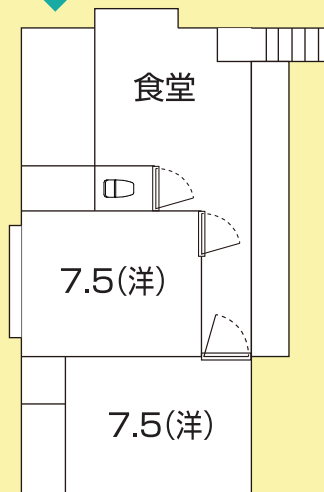

No.2

学生会館別館

由利本荘市石脇字下長老沼140-35

敷金
礼金 0円

2階

別館
1階

学生会館別館1・2 概要

- ◆ 完全個室
- ◆ 朝食・夕食付き(平日のみ)(土・日・祝祭日・学校の休日を除きます)
- ◆ 各個室インターネット回線接続完備(無料)
- ◆ 全室冷房・暖房設備完備
- ◆ バス・トイレ/共同(バスはいつでも入浴可能ですが、原則として平日午前7時~12時までは清掃のため使用不可)
- ◆ 木造2階建 全6室