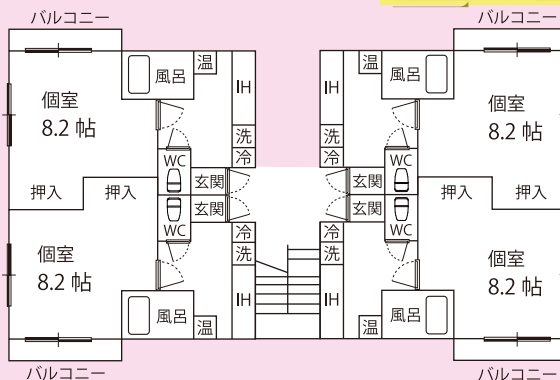

No.2

学生会館別館

由利本荘市石脇字下長老沼140-35

敷金
礼金 0円

2階

別館
1階

学生会館別館1・2 概要

- ◆ 完全個室
- ◆ 朝食・夕食付き(平日のみ)(土・日・祝祭日・学校の休日を除きます)
- ◆ 各個室インターネット回線接続完備(無料)
- ◆ 全室冷房・暖房設備完備
- ◆ バス・トイレ/共同(バスはいつでも入浴可能ですが、原則として平日午前7時~12時までは清掃のため使用不可)
- ◆ 木造2階建 全6室

由学舎本荘学生会館の全施設は、紹介料や不動産の斡旋手数料などは一切かかりません。

No.3 県立大学生専用アパートⅠ

由利本荘市川口字飛鳥下245-

全室角部屋・高気密オール電化で安心の生活をサポートします。
大学正面入り口より最短。 ※一般の方の入居はありません。

アパート全8室

敷金礼金 0円

県立大生専用アパートⅠ 概要

- ◆ 全8室角部屋、全て洋室、大型バルコニー付き
- ◆ 高気密設計
- ◆ インターネット環境・エアコン・地デジ・オートロック
- ◆ ウォシュレット完備
- ◆ 全室と連動した火災報知器を設置済み
- ◆ 全室禁煙

No.4 県立大学生専用アパートⅡ A棟・B棟

由利本荘市土谷字新谷303-

全室角部屋・高気密オール電化で安心の生活をサポートします。
県立大まで徒歩2分。市内アパートの中で最短距離です。

※一般の方の入居はありません。

アパート全16室

敷金礼金 0円

県立大生専用アパートⅡ 概要

- ◆ 全16室角部屋、全て洋室、大型バルコニー付き
- ◆ 高気密設計
- ◆ 深夜電力を利用した給湯設備
- ◆ インターネット環境・エアコン・地デジ・オートロック
- ◆ ウォシュレット完備
- ◆ 全室と連動した火災報知器を設置済み
- ◆ 全室禁煙