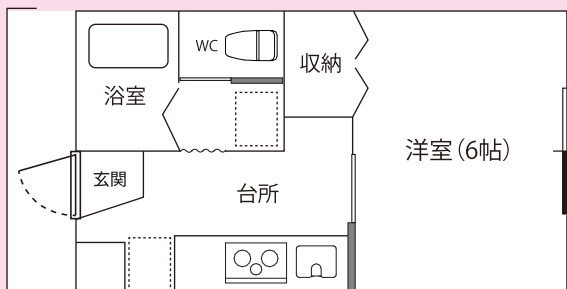

No.6 公立美術大学生専用アパート

秋田市新屋大川町14-31

全室に冷蔵庫、洗濯機、電子レンジ、ベッドが備え付けており、親御さんの負担が少ないアパートです。※一般の方の入居はありません。

秋田公立美術大学(秋田市新屋)入口前にあり、作品の制作などで遅くまで大学に残っている学生から好評を得ています。

アパート全10室

敷金礼金 0円

公立美大生専用アパート概要

- ◆ 全10室、全て洋室
- ◆ 冷蔵庫、洗濯機、電子レンジ、ベッド付き
- ◆ 高気密設計(インターネット環境・エアコン・地デジ・オートロック・ウォシュレット完備)
- ◆ 深夜電力を利用した給湯設備
- ◆ インターネット環境・エアコン・地デジ・オートロック
- ◆ 全室と連動した火災報知器を設置済み
- ◆ 全室禁煙

No.7 県立大学生専用アパートⅢ・東町アパート

セントラルコート/ウエストコート
由利本荘市東町18

全室に冷蔵庫、洗濯機、電子レンジ、ベッドが備え付けており、親御さんの負担が少ないアパートです。

アパート全2室

敷金礼金 0円

県立大生専用アパートⅢ概要

- ◆ 随時募集、全て洋室
- ◆ 冷蔵庫、洗濯機、電子レンジ、ベッド付き
- ◆ 高気密設計(インターネット環境・エアコン・地デジ・オートロック・ウォシュレット完備)
- ◆ 文化交流館ガダーレ前にあり、JR羽後本荘駅まで500メートル
- ◆ 全室禁煙